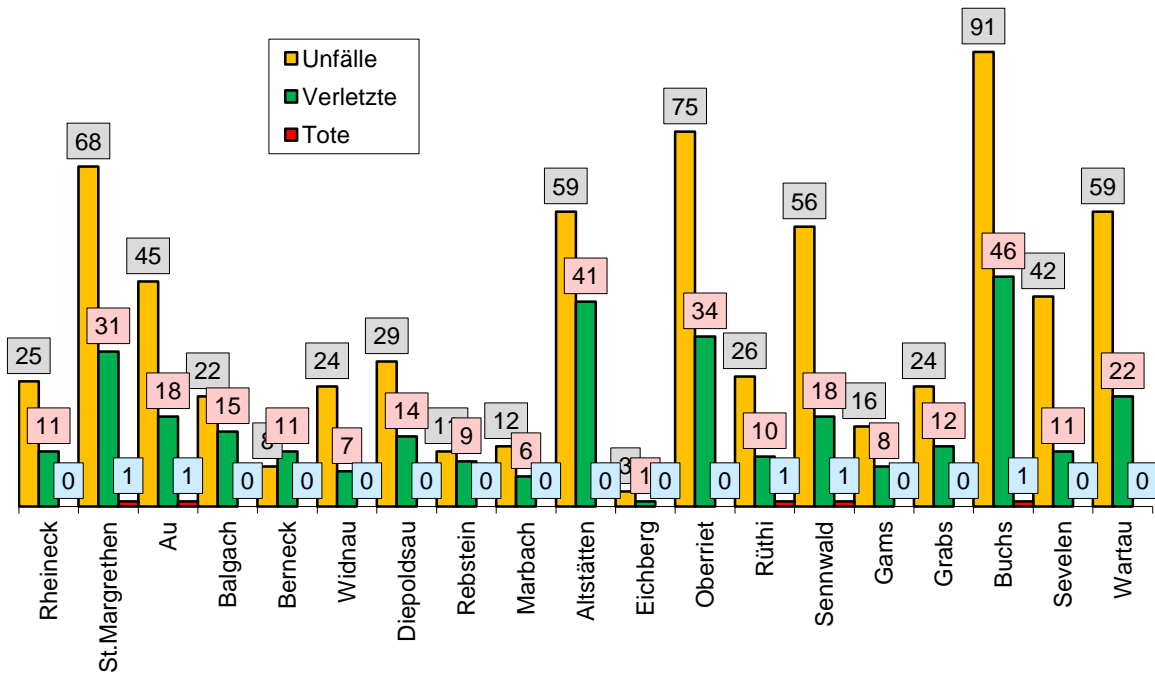

Verkehrsunfälle im Jahr 2012 in den einzelnen Regionen nach Gemeinden

Verkehrsunfälle in der Stadt St. Gallen

Verkehrsunfälle in der Region Bodensee

Verkehrsunfälle in der Region Rheintal

Verkehrsunfälle in der Region Oberland

Verkehrsunfälle in der Region See-Gaster

Verkehrsunfälle in der Region Toggenburg

Verkehrsunfälle in der Region Fürstenland