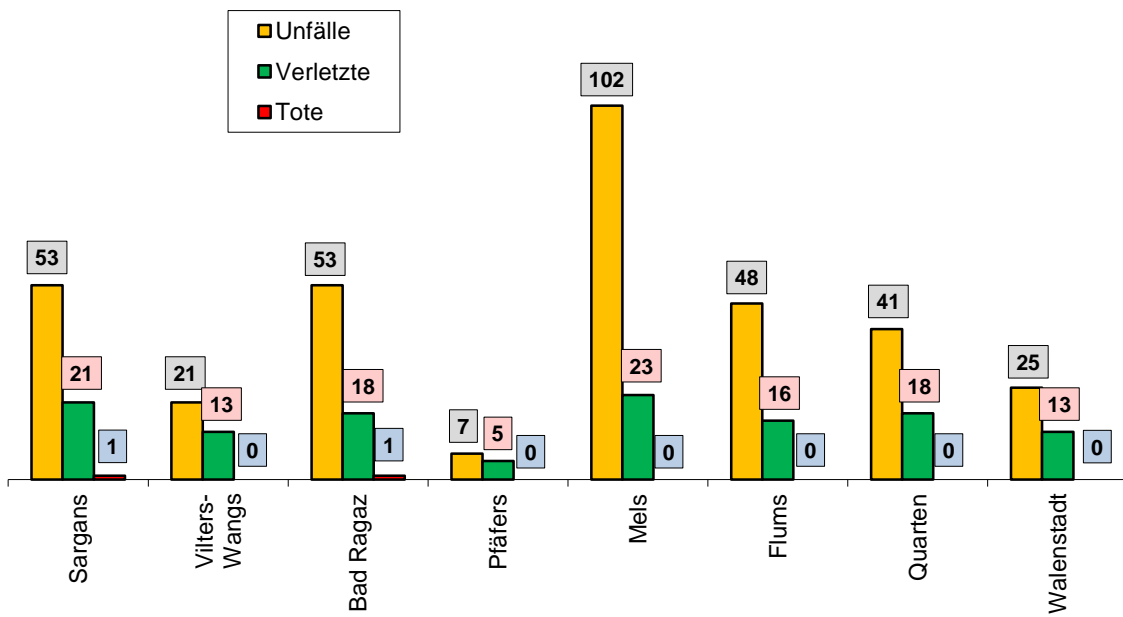

Verkehrsunfälle im Jahr 2012 in den einzelnen Regionen nach Gemeinden

Verkehrsunfälle in der Stadt St. Gallen

Verkehrsunfälle in der Region Bodensee

Verkehrsunfälle in der Region Rheintal

Verkehrsunfälle in der Region Oberland

Verkehrsunfälle in der Region See-Gaster

Verkehrsunfälle in der Region Toggenburg

Verkehrsunfälle in der Region Fürstenland