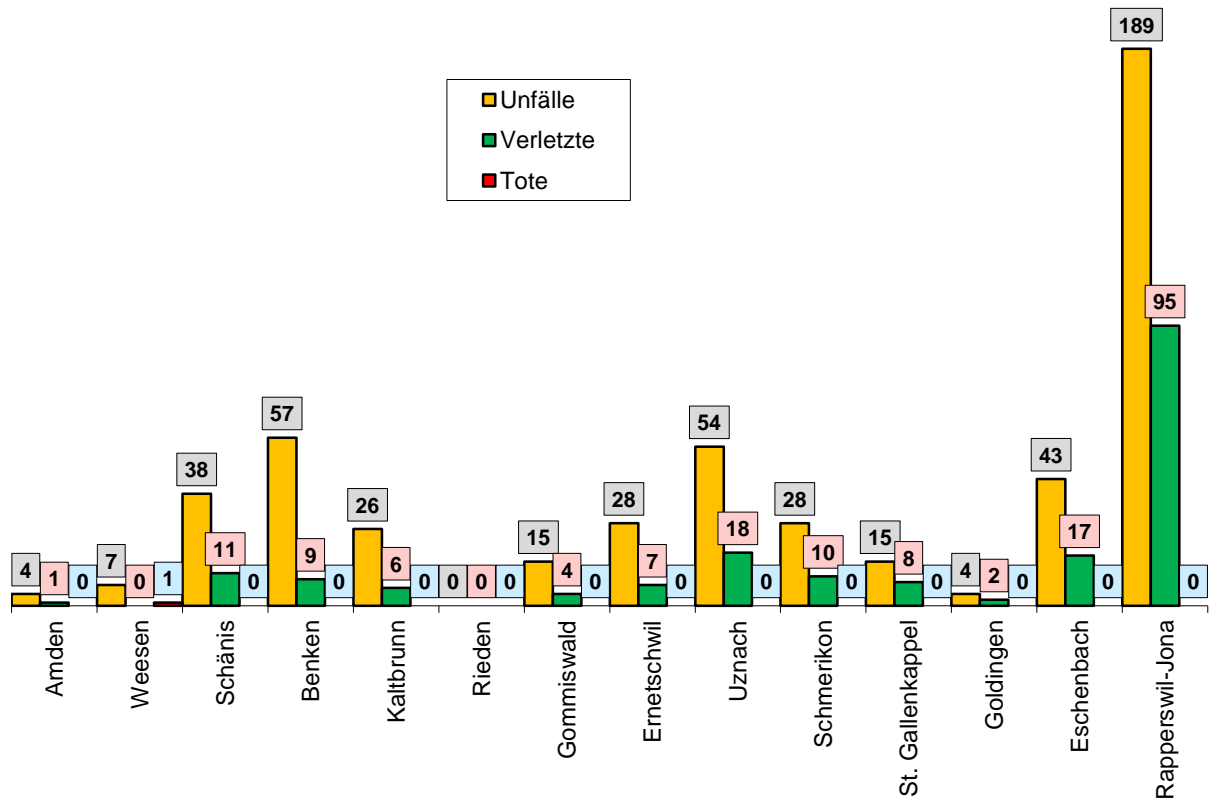

Verkehrsunfälle im Jahr 2012 in den einzelnen Regionen nach Gemeinden

Verkehrsunfälle in der Stadt St. Gallen

Verkehrsunfälle in der Region Bodensee

Verkehrsunfälle in der Region Rheintal

Verkehrsunfälle in der Region Oberland

Verkehrsunfälle in der Region See-Gaster

Verkehrsunfälle in der Region Toggenburg

Verkehrsunfälle in der Region Fürstenland