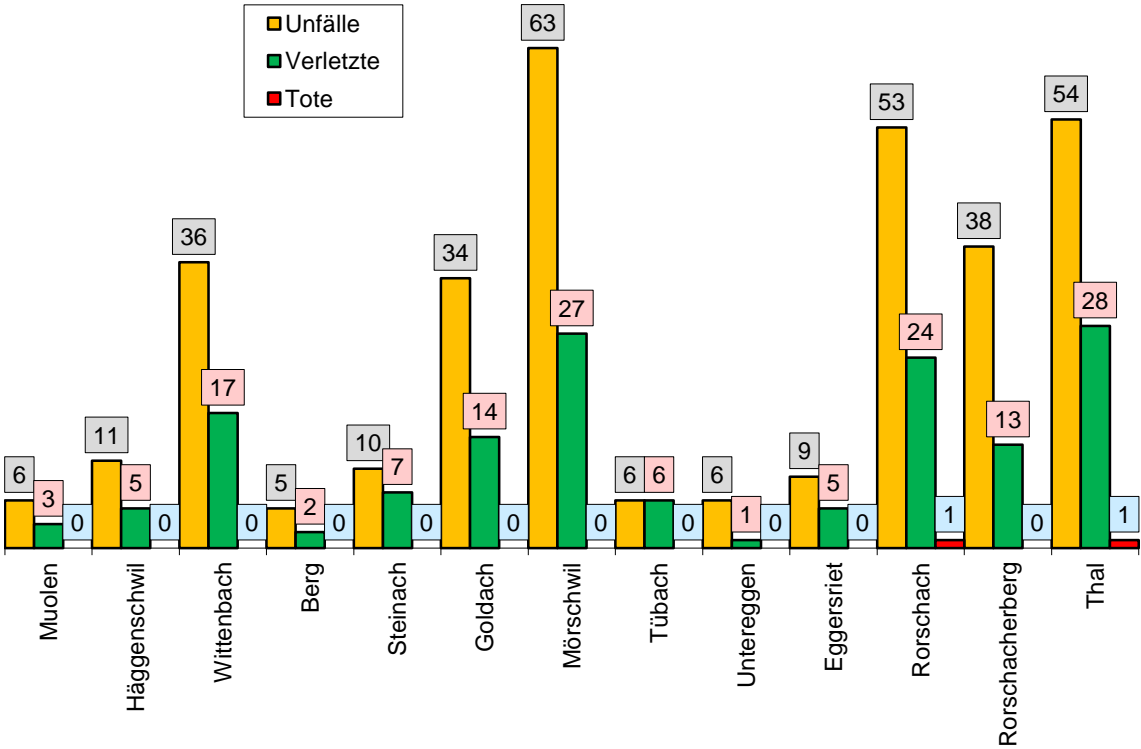

Verkehrsunfälle im Jahr 2012 in den einzelnen Regionen nach Gemeinden

Verkehrsunfälle in der Stadt St. Gallen

Verkehrsunfälle in der Region Bodensee

Verkehrsunfälle in der Region Rheintal

Verkehrsunfälle in der Region Oberland

Verkehrsunfälle in der Region See-Gaster

Verkehrsunfälle in der Region Toggenburg

Verkehrsunfälle in der Region Fürstenland