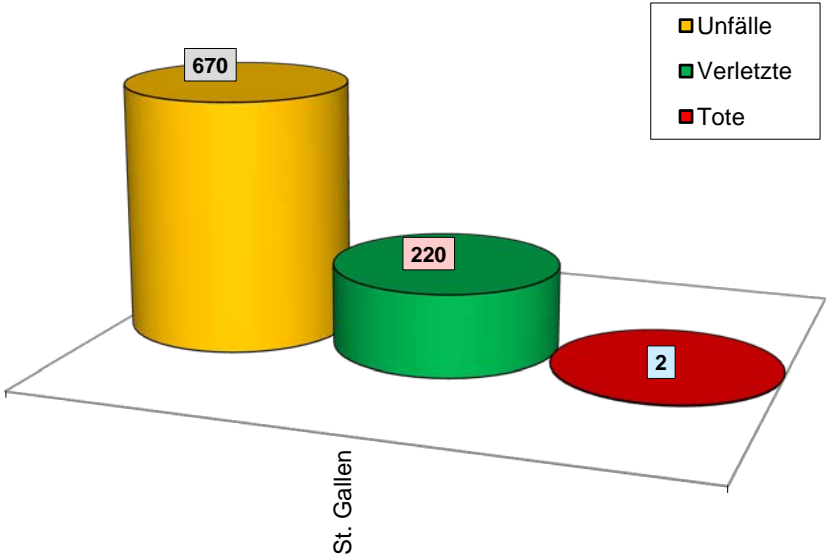

Verkehrsunfälle im Jahr 2012 in den einzelnen Regionen nach Gemeinden

Verkehrsunfälle in der Stadt St. Gallen

Verkehrsunfälle in der Region Bodensee

Verkehrsunfälle in der Region Rheintal

Verkehrsunfälle in der Region Oberland

Verkehrsunfälle in der Region See-Gaster

Verkehrsunfälle in der Region Toggenburg

Verkehrsunfälle in der Region Fürstenland