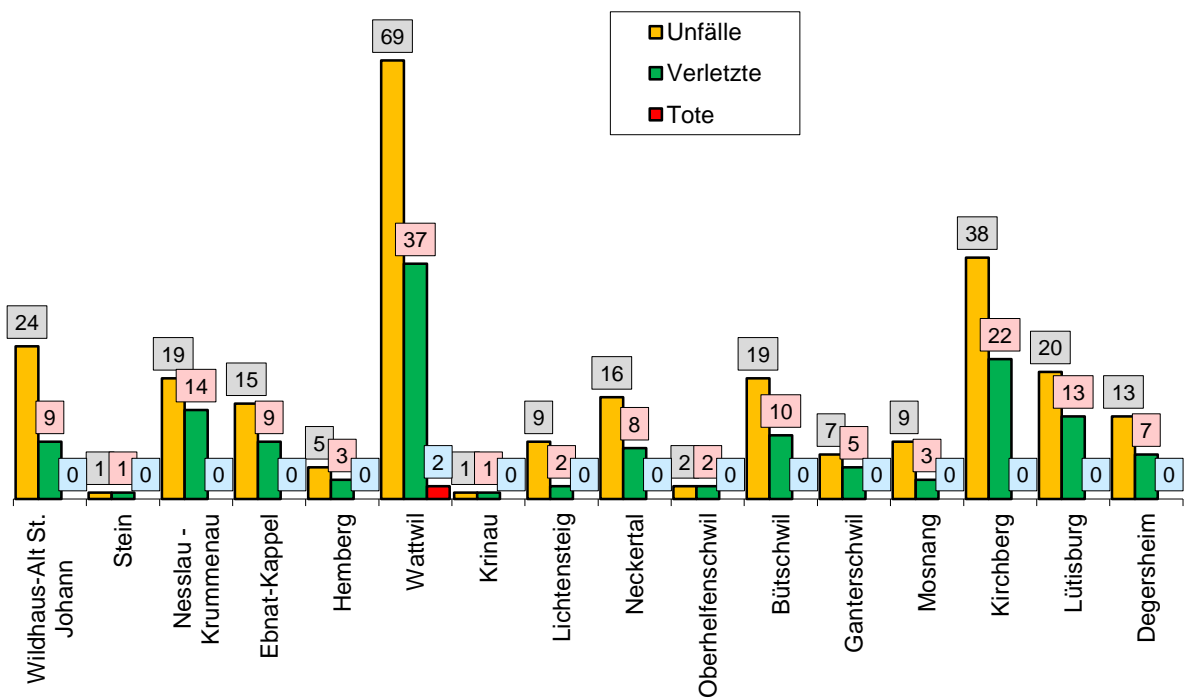

Verkehrsunfälle im Jahr 2012 in den einzelnen Regionen nach Gemeinden

Verkehrsunfälle in der Stadt St. Gallen

Verkehrsunfälle in der Region Bodensee

Verkehrsunfälle in der Region Rheintal

Verkehrsunfälle in der Region Oberland

Verkehrsunfälle in der Region See-Gaster

Verkehrsunfälle in der Region Toggenburg

Verkehrsunfälle in der Region Fürstenland